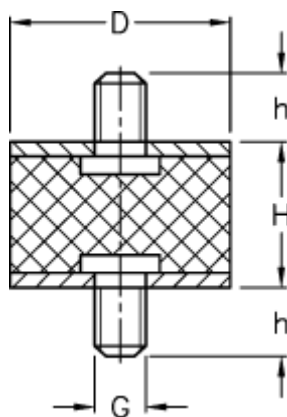

Varenummer: 51101120004210  
Beskrivelse: KLEE Vibrationsdæmper type 1  
30-20-1, M8x23/M8x23, NR - 57 shore

## Mål

D = 30  
G = M8  
h = 23  
H = 20